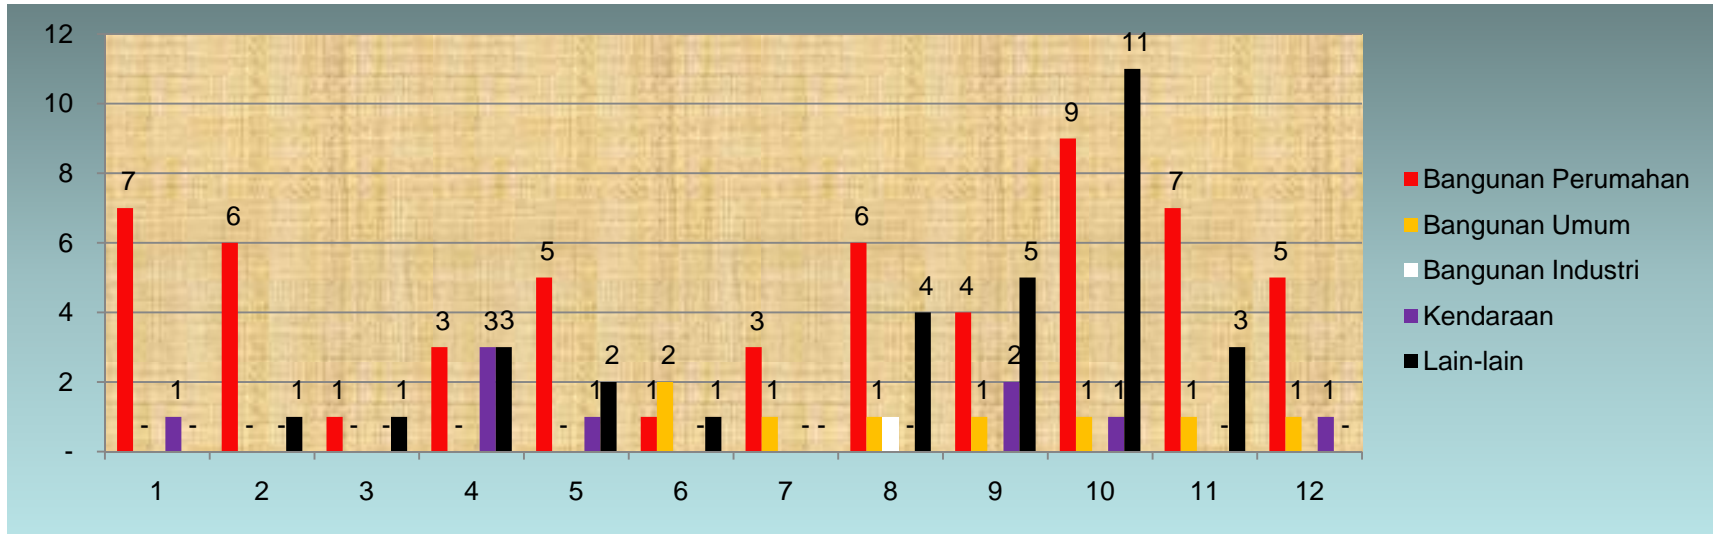

KAJIAN RESIKO BENCANA DENPASAR TAHUN 2014

GRAFIK PERTUMBUHAN BENCANA KEBAKARAN TAHUN 2013 DAN TAHUN 2014

Presentase Obyek Yang Terbakar Tahun 2013

Presentase Obyek Yang Terbakar Tahun 2014

Data Kejadian Berdasarkan Penyebab Kebakaran Tahun 2013

Data Kejadian Berdasarkan Penyebab Kebakaran Tahun 2014

Grafik Berdasarkan Obyek Yang Terbakar 2013

GRAFIK BERDASARKAN OBYEK YANG TERBAKAR TAHUN 2014

Laporan Kejadian Tiap-Tiap Wilayah Kota Denpasar 2013