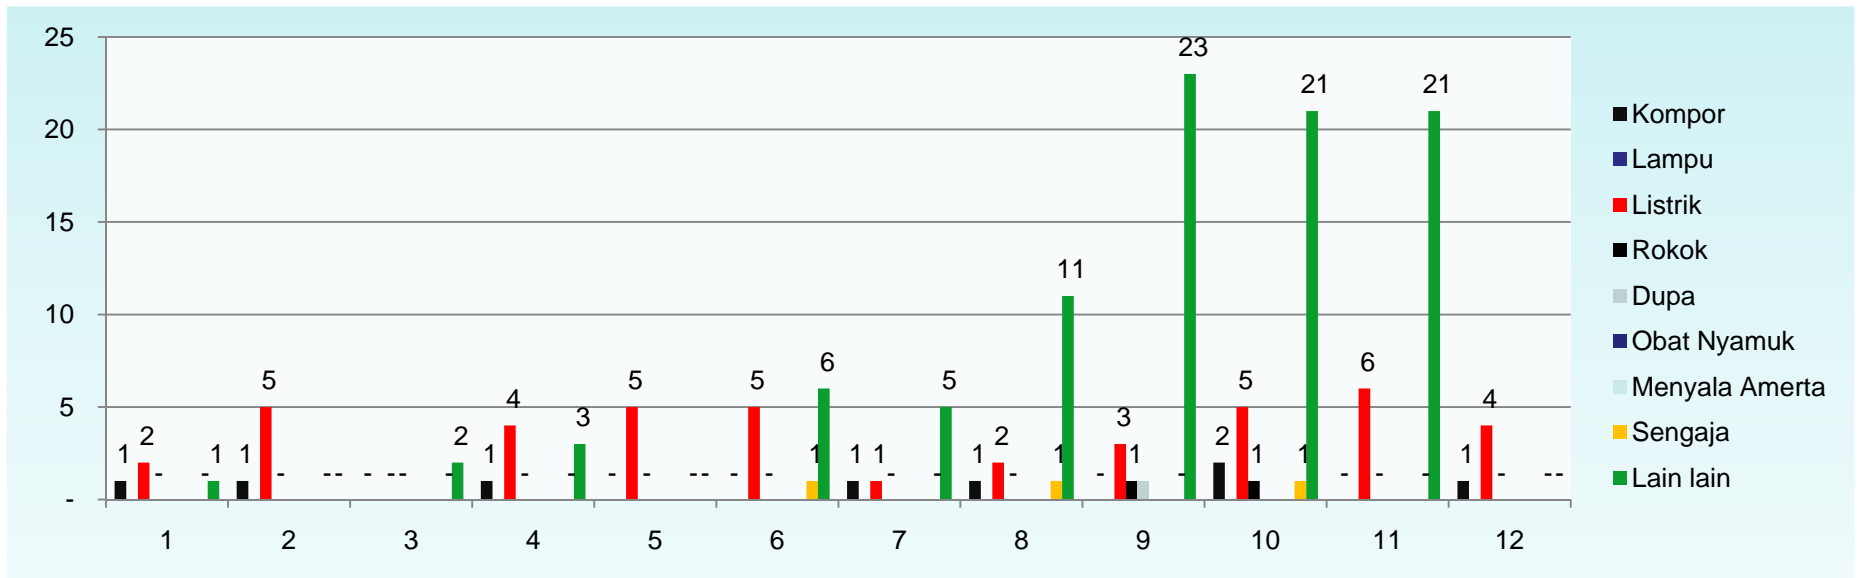

DATA
KEJADIAN BENCANA DI KOTA DENPASAR
TAHUN 2013 S/D 2014

BADAN PENANGGULANGAN BENCANA DAERAH
KOTA DENPASAR

Pertase berdasarkan penyebab kebakaran 2013

Pertase berdasarkan penyebab kebakaran 2014

KAJIAN RESIKO BENCANA DENPASAR TAHUN 2013

KAJIAN RESIKO BENCANA DENPASAR TAHUN 2014

GRAFIK PERTUMBUHAN BENCANA KEBAKARAN TAHUN 2013 DAN TAHUN 2014

Presentase Obyek Yang Terbakar Tahun 2013

Presentase Obyek Yang Terbakar Tahun 2014

Data Kejadian Berdasarkan Penyebab Kebakaran Tahun 2013

Data Kejadian Berdasarkan Penyebab Kebakaran Tahun 2014

Grafik Berdasarkan Obyek Yang Terbakar 2013

GRAFIK BERDASARKAN OBYEK YANG TERBAKAR TAHUN 2014

Laporan Kejadian Tiap-Tiap Wilayah Kota Denpasar 2013