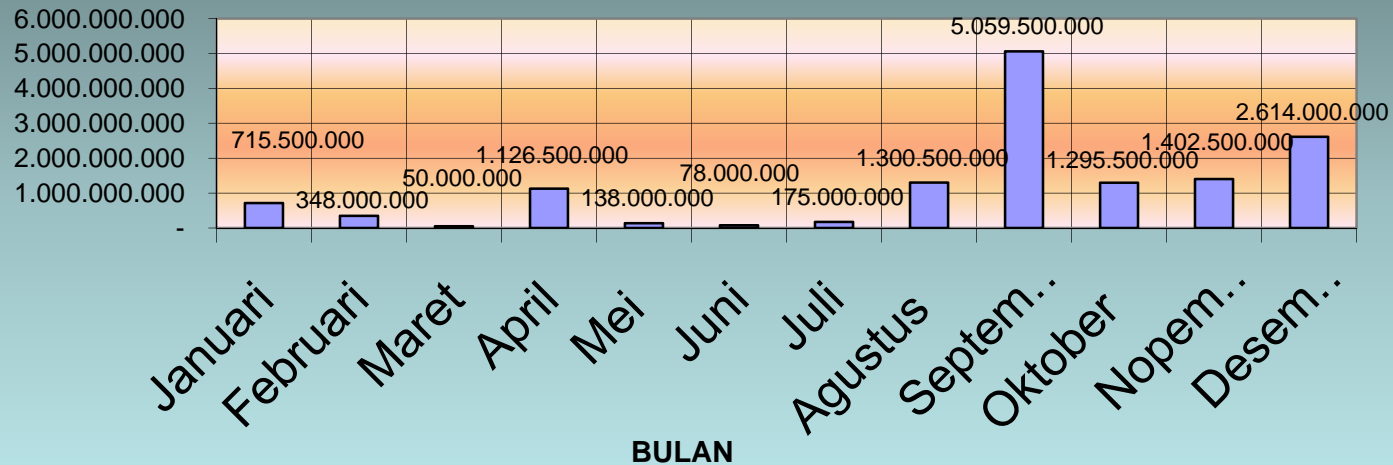

JUMLAH KERUGIAN BENCANA TAHUN 2013

JUMLAH
KERUGIAN