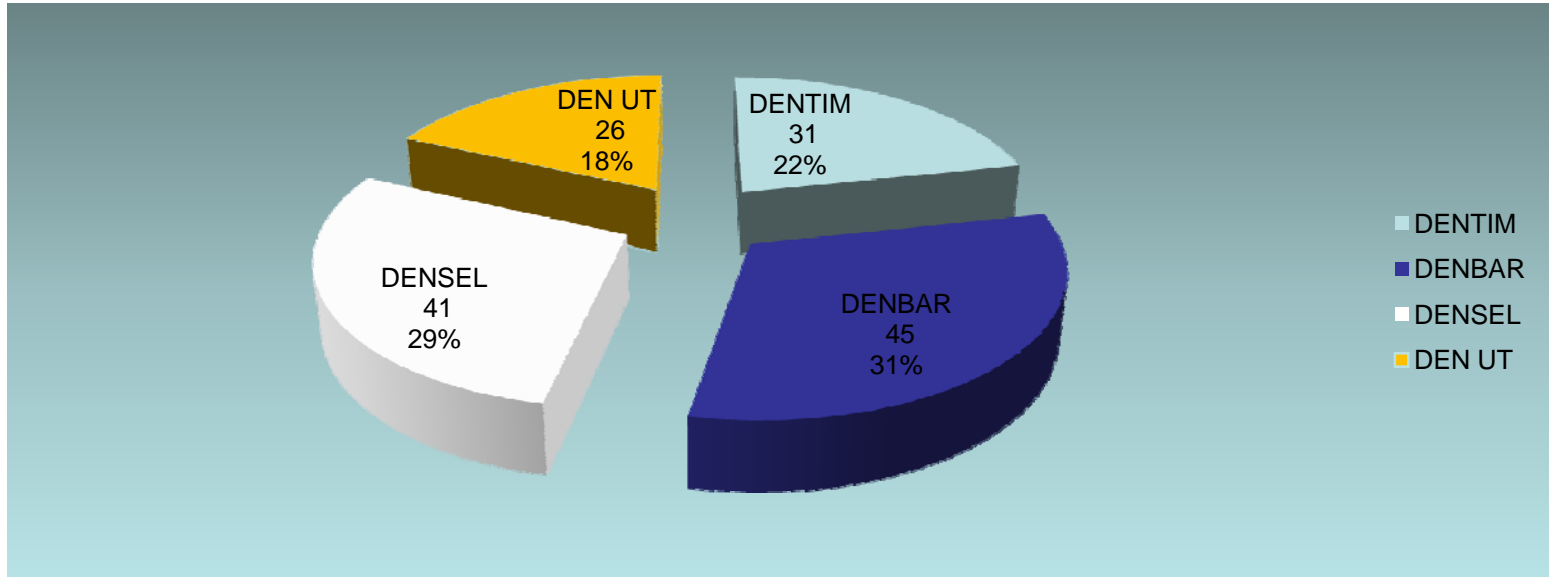

DATA
KEJADIAN BENCANA DI KOTA DENPASAR
TAHUN 2013 S/D 2014

BADAN PENANGGULANGAN BENCANA DAERAH
KOTA DENPASAR

Pertase berdasarkan penyebab kebakaran 2013

Pertase berdasarkan penyebab kebakaran 2014

KAJIAN RESIKO BENCANA DENPASAR TAHUN 2013

KAJIAN RESIKO BENCANA DENPASAR TAHUN 2014

GRAFIK PERTUMBUHAN BENCANA KEBAKARAN TAHUN 2013 DAN TAHUN 2014

Presentase Obyek Yang Terbakar Tahun 2013

Presentase Obyek Yang Terbakar Tahun 2014

Data Kejadian Berdasarkan Penyebab Kebakaran Tahun 2013