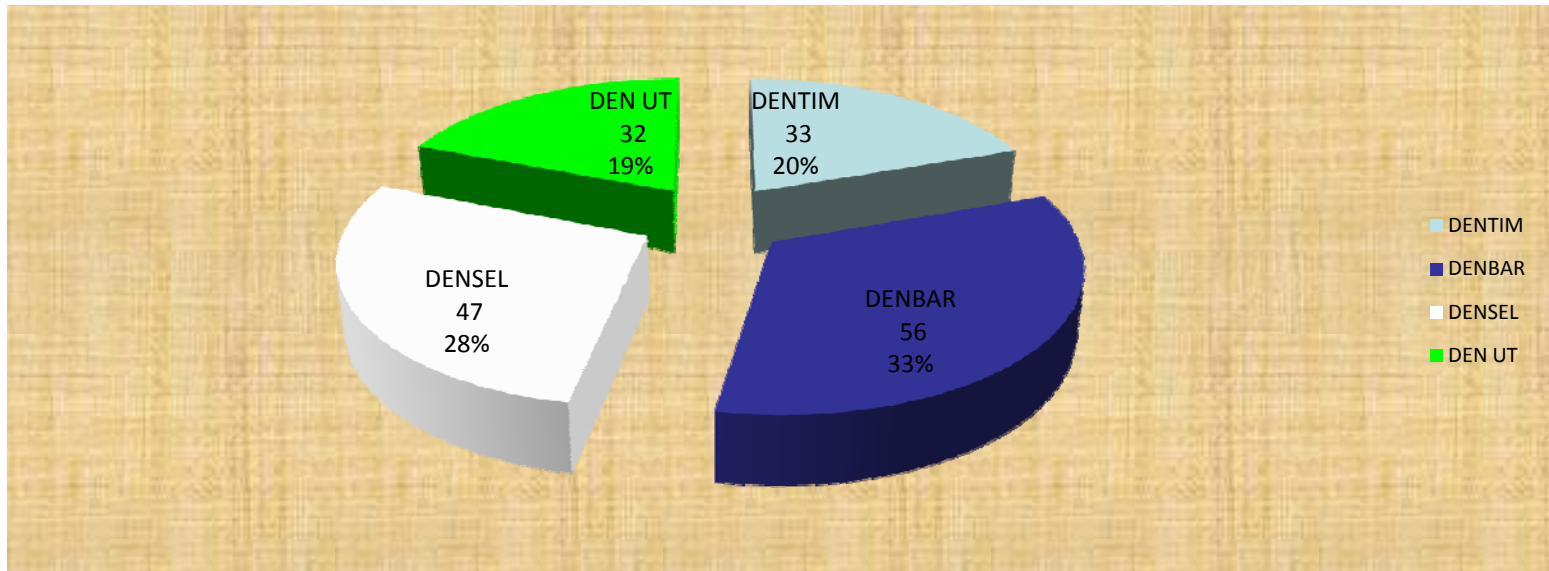

DATA
KEJADIAN BENCANA DI KOTA DENPASAR
TAHUN 2013 S/D 2014

BADAN PENANGGULANGAN BENCANA DAERAH
KOTA DENPASAR

Pertase berdasarkan penyebab kebakaran 2013

Pertase berdasarkan penyebab kebakaran 2014

KAJIAN RESIKO BENCANA DENPASAR TAHUN 2013

KAJIAN RESIKO BENCANA DENPASAR TAHUN 2014

GRAFIK PERTUMBUHAN BENCANA KEBAKARAN TAHUN 2013 DAN TAHUN 2014

Presentase Obyek Yang Terbakar Tahun 2013

Presentase Obyek Yang Terbakar Tahun 2014

Data Kejadian Berdasarkan Penyebab Kebakaran Tahun 2013