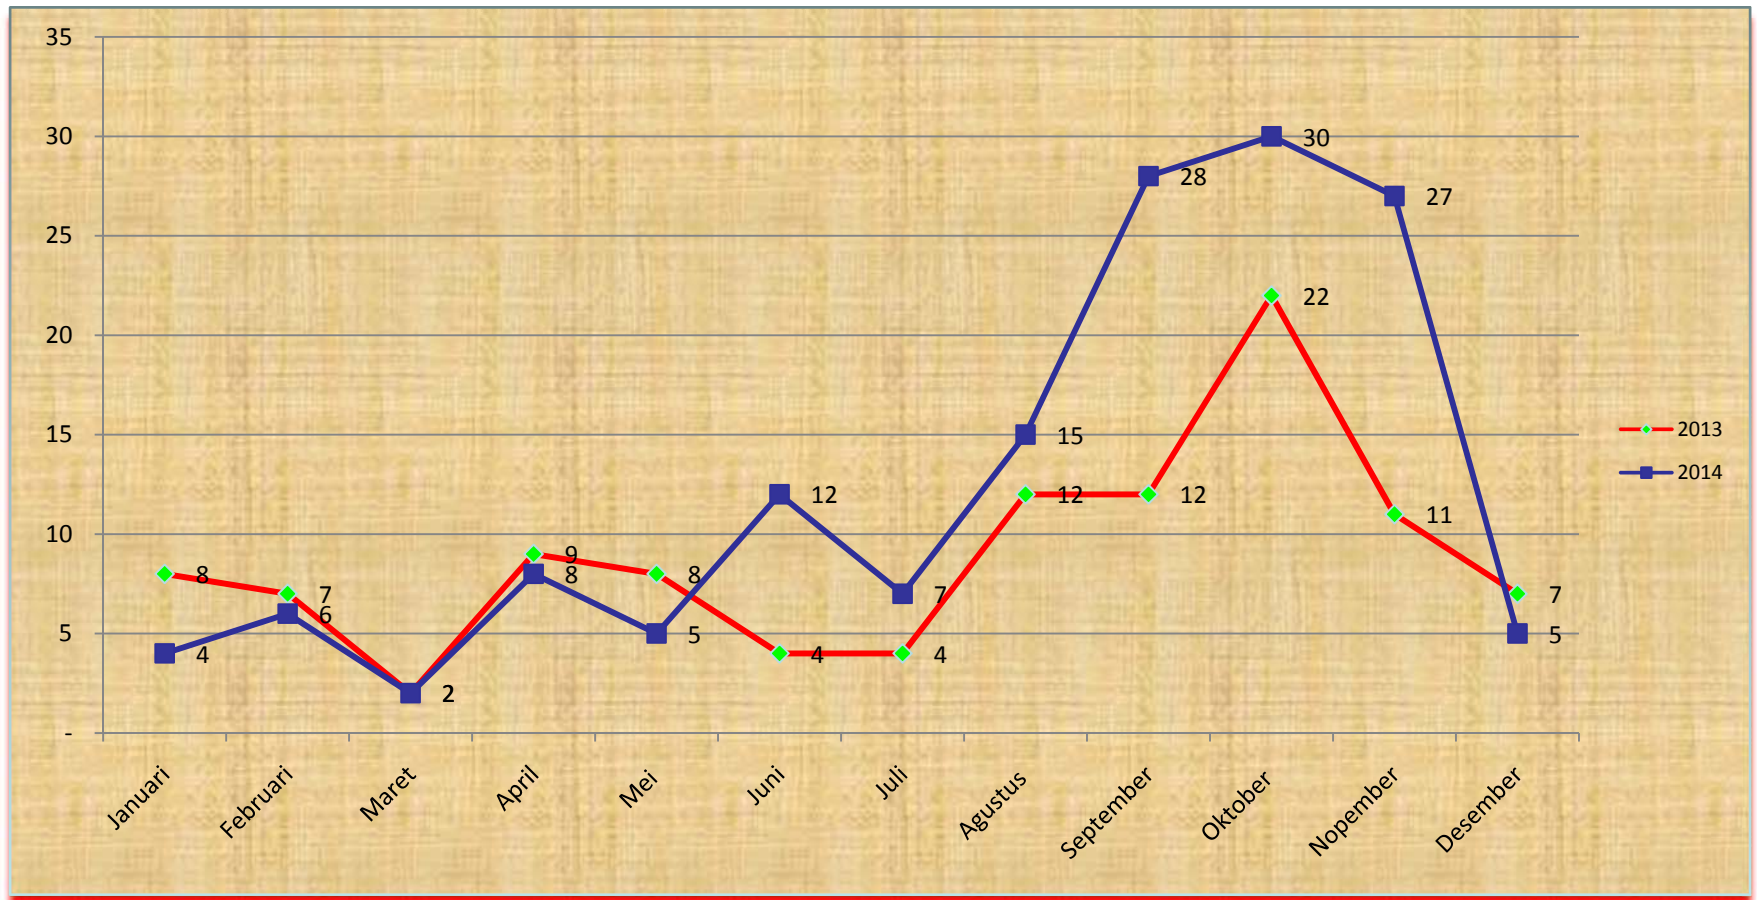

DATA
KEJADIAN BENCANA DI KOTA DENPASAR
TAHUN 2013 S/D 2014

BADAN PENANGGULANGAN BENCANA DAERAH
KOTA DENPASAR

Pertase berdasarkan penyebab kebakaran 2013

Pertase berdasarkan penyebab kebakaran 2014

KAJIAN RESIKO BENCANA DENPASAR TAHUN 2013

KAJIAN RESIKO BENCANA DENPASAR TAHUN 2014

GRAFIK PERTUMBUHAN BENCANA KEBAKARAN TAHUN 2013 DAN TAHUN 2014

Presentase Obyek Yang Terbakar Tahun 2013

Presentase Obyek Yang Terbakar Tahun 2014

Data Kejadian Berdasarkan Penyebab Kebakaran Tahun 2013

Data Kejadian Berdasarkan Penyebab Kebakaran Tahun 2014

Grafik Berdasarkan Obyek Yang Terbakar 2013

GRAFIK BERDASARKAN OBYEK YANG TERBAKAR TAHUN 2014

Laporan Kejadian Tiap-Tiap Wilayah Kota Denpasar 2013

Laporan Kejadian Tiap-Tiap Wilayah Kota Denpasar 2014

JUMLAH KERUGIAN BENCANA TAHUN 2013

JUMLAH
KERUGIAN

Jumlah Kejadian Bencana Tahun 2013

LAPORAN KEJADIAN BENCANA TAHUN 2014