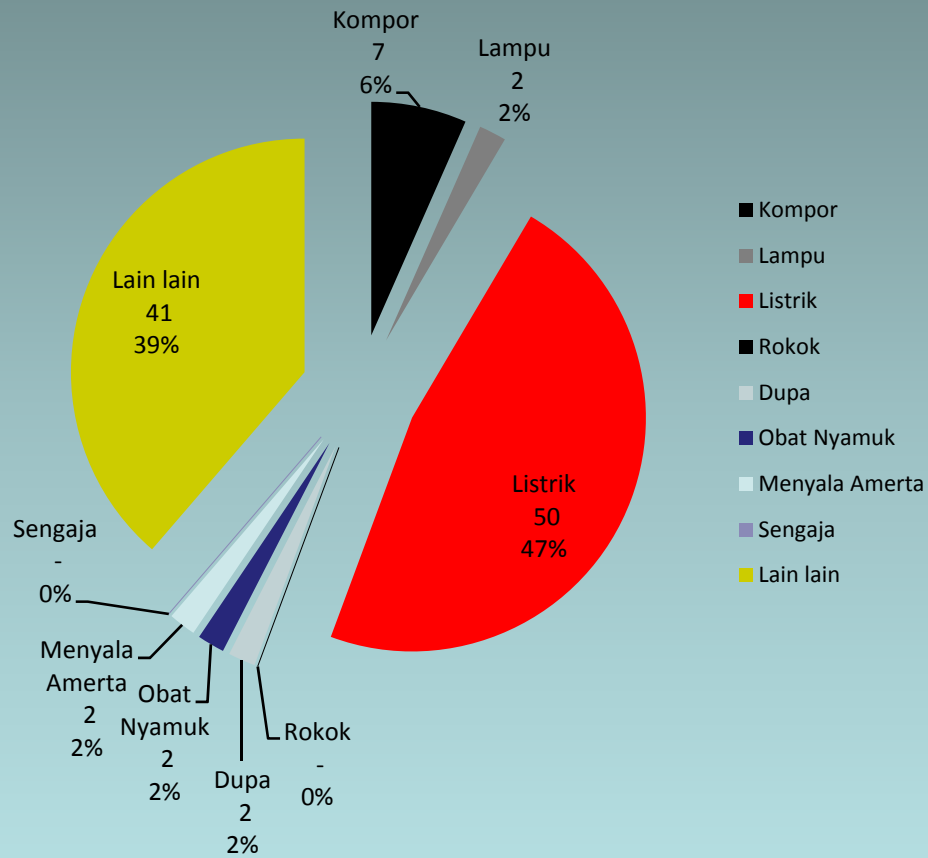

DATA
KEJADIAN BENCANA DI KOTA DENPASAR
TAHUN 2013 S/D 2014

BADAN PENANGGULANGAN BENCANA DAERAH
KOTA DENPASAR

Pertase berdasarkan penyebab kebakaran 2013

Pertase berdasarkan penyebab kebakaran 2014

KAJIAN RESIKO BENCANA DENPASAR TAHUN 2013

KAJIAN RESIKO BENCANA DENPASAR TAHUN 2014

GRAFIK PERTUMBUHAN BENCANA KEBAKARAN TAHUN 2013 DAN TAHUN 2014

Presentase Obyek Yang Terbakar Tahun 2013

Presentase Obyek Yang Terbakar Tahun 2014

Data Kejadian Berdasarkan Penyebab Kebakaran Tahun 2013

Data Kejadian Berdasarkan Penyebab Kebakaran Tahun 2014

Grafik Berdasarkan Obyek Yang Terbakar 2013

GRAFIK BERDASARKAN OBYEK YANG TERBAKAR TAHUN 2014

Laporan Kejadian Tiap-Tiap Wilayah Kota Denpasar 2013