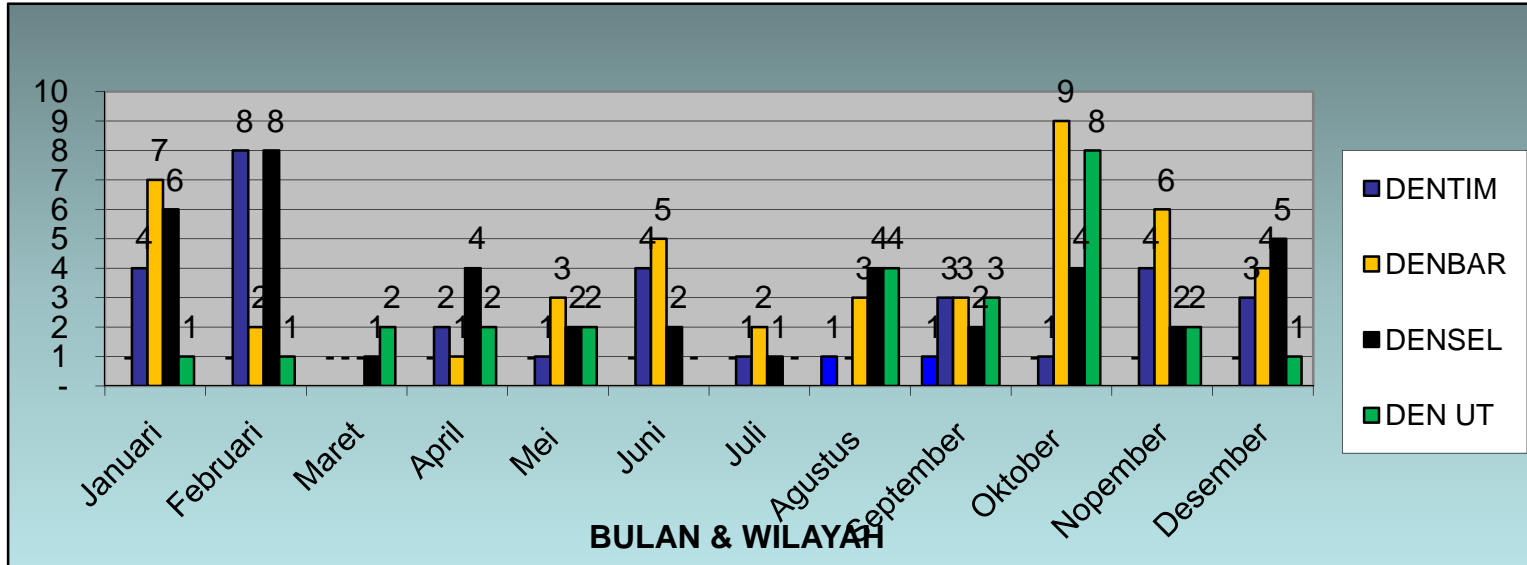

KAJIAN RESIKO BENCANA DENPASAR TAHUN 2014

GRAFIK PERTUMBUHAN BENCANA KEBAKARAN TAHUN 2013 DAN TAHUN 2014

Presentase Obyek Yang Terbakar Tahun 2013

Presentase Obyek Yang Terbakar Tahun 2014

Data Kejadian Berdasarkan Penyebab Kebakaran Tahun 2013

Data Kejadian Berdasarkan Penyebab Kebakaran Tahun 2014

Grafik Berdasarkan Obyek Yang Terbakar 2013

GRAFIK BERDASARKAN OBYEK YANG TERBAKAR TAHUN 2014

Laporan Kejadian Tiap-Tiap Wilayah Kota Denpasar 2013

Laporan Kejadian Tiap-Tiap Wilayah Kota Denpasar 2014

JUMLAH KERUGIAN BENCANA TAHUN 2013

JUMLAH
KERUGIAN

Jumlah Kejadian Bencana Tahun 2013

LAPORAN KEJADIAN BENCANA TAHUN 2014