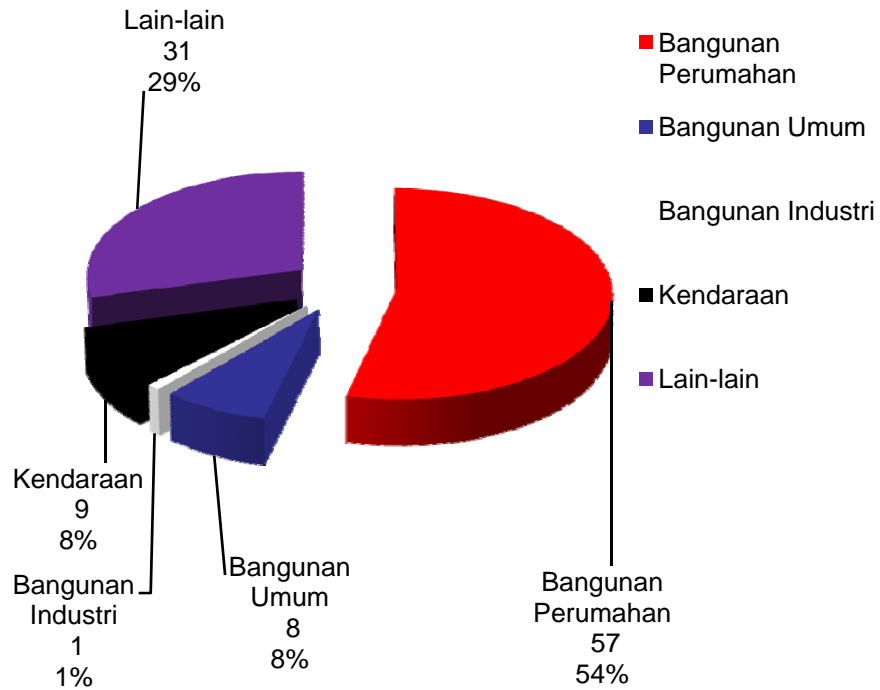

DATA
KEJADIAN BENCANA DI KOTA DENPASAR
TAHUN 2013 S/D 2014

BADAN PENANGGULANGAN BENCANA DAERAH
KOTA DENPASAR

Pertase berdasarkan penyebab kebakaran 2013

Pertase berdasarkan penyebab kebakaran 2014

KAJIAN RESIKO BENCANA DENPASAR TAHUN 2013

KAJIAN RESIKO BENCANA DENPASAR TAHUN 2014

GRAFIK PERTUMBUHAN BENCANA KEBAKARAN TAHUN 2013 DAN TAHUN 2014

Presentase Obyek Yang Terbakar Tahun 2013

Presentase Obyek Yang Terbakar Tahun 2014

Data Kejadian Berdasarkan Penyebab Kebakaran Tahun 2013

Data Kejadian Berdasarkan Penyebab Kebakaran Tahun 2014

Grafik Berdasarkan Obyek Yang Terbakar 2013

GRAFIK BERDASARKAN OBYEK YANG TERBAKAR TAHUN 2014

Laporan Kejadian Tiap-Tiap Wilayah Kota Denpasar 2013