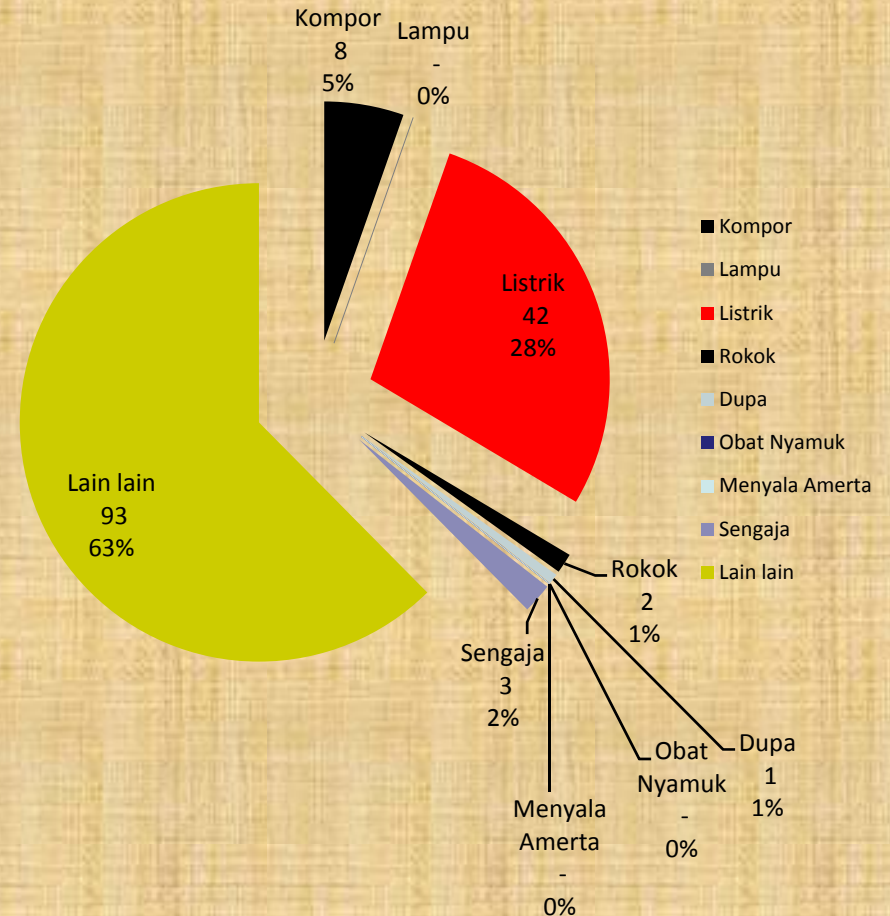

DATA
KEJADIAN BENCANA DI KOTA DENPASAR
TAHUN 2013 S/D 2014

BADAN PENANGGULANGAN BENCANA DAERAH
KOTA DENPASAR

Pertase berdasarkan penyebab kebakaran 2013

Pertase berdasarkan penyebab kebakaran 2014

KAJIAN RESIKO BENCANA DENPASAR TAHUN 2013

KAJIAN RESIKO BENCANA DENPASAR TAHUN 2014

GRAFIK PERTUMBUHAN BENCANA KEBAKARAN TAHUN 2013 DAN TAHUN 2014

Presentase Obyek Yang Terbakar Tahun 2013

Presentase Obyek Yang Terbakar Tahun 2014

Data Kejadian Berdasarkan Penyebab Kebakaran Tahun 2013

Data Kejadian Berdasarkan Penyebab Kebakaran Tahun 2014

Grafik Berdasarkan Obyek Yang Terbakar 2013

GRAFIK BERDASARKAN OBYEK YANG TERBAKAR TAHUN 2014

Laporan Kejadian Tiap-Tiap Wilayah Kota Denpasar 2013