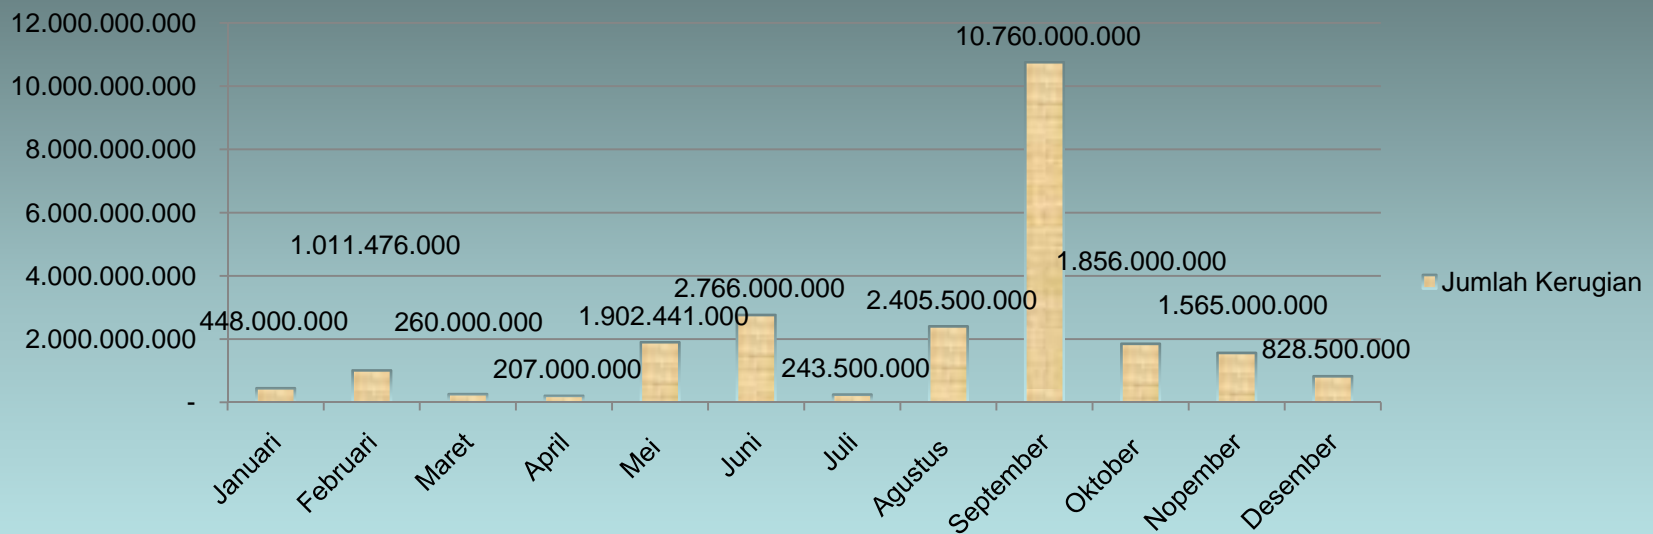

KAJIAN RESIKO BENCANA DENPASAR TAHUN 2014

GRAFIK PERTUMBUHAN BENCANA KEBAKARAN TAHUN 2013 DAN TAHUN 2014

Presentase Obyek Yang Terbakar Tahun 2013

Presentase Obyek Yang Terbakar Tahun 2014

Data Kejadian Berdasarkan Penyebab Kebakaran Tahun 2013

Data Kejadian Berdasarkan Penyebab Kebakaran Tahun 2014

Grafik Berdasarkan Obyek Yang Terbakar 2013

GRAFIK BERDASARKAN OBYEK YANG TERBAKAR TAHUN 2014

Laporan Kejadian Tiap-Tiap Wilayah Kota Denpasar 2013

Laporan Kejadian Tiap-Tiap Wilayah Kota Denpasar 2014

JUMLAH KERUGIAN BENCANA TAHUN 2013

JUMLAH
KERUGIAN

Jumlah Kejadian Bencana Tahun 2013

LAPORAN KEJADIAN BENCANA TAHUN 2014