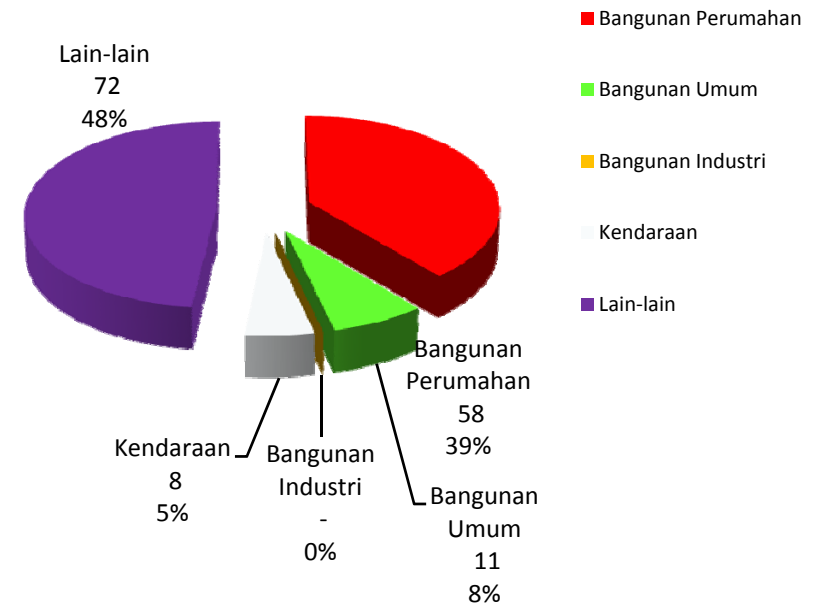

DATA
KEJADIAN BENCANA DI KOTA DENPASAR
TAHUN 2013 S/D 2014

BADAN PENANGGULANGAN BENCANA DAERAH
KOTA DENPASAR

Pertase berdasarkan penyebab kebakaran 2013

Pertase berdasarkan penyebab kebakaran 2014

KAJIAN RESIKO BENCANA DENPASAR TAHUN 2013

KAJIAN RESIKO BENCANA DENPASAR TAHUN 2014

GRAFIK PERTUMBUHAN BENCANA KEBAKARAN TAHUN 2013 DAN TAHUN 2014

Presentase Obyek Yang Terbakar Tahun 2013

Presentase Obyek Yang Terbakar Tahun 2014

Data Kejadian Berdasarkan Penyebab Kebakaran Tahun 2013

Data Kejadian Berdasarkan Penyebab Kebakaran Tahun 2014

Grafik Berdasarkan Obyek Yang Terbakar 2013

GRAFIK BERDASARKAN OBYEK YANG TERBAKAR TAHUN 2014

Laporan Kejadian Tiap-Tiap Wilayah Kota Denpasar 2013