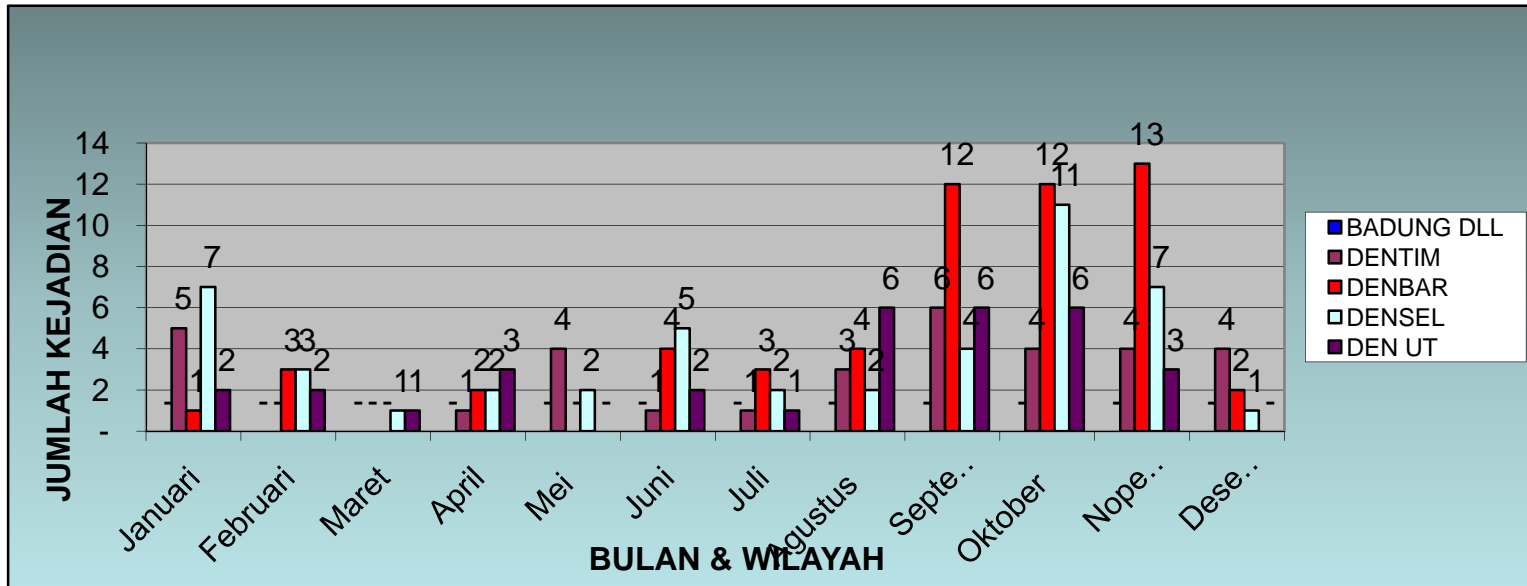

DATA
KEJADIAN BENCANA DI KOTA DENPASAR
TAHUN 2013 S/D 2014

BADAN PENANGGULANGAN BENCANA DAERAH
KOTA DENPASAR

Pertase berdasarkan penyebab kebakaran 2013

Pertase berdasarkan penyebab kebakaran 2014

KAJIAN RESIKO BENCANA DENPASAR TAHUN 2013

KAJIAN RESIKO BENCANA DENPASAR TAHUN 2014

GRAFIK PERTUMBUHAN BENCANA KEBAKARAN TAHUN 2013 DAN TAHUN 2014

Presentase Obyek Yang Terbakar Tahun 2013

Presentase Obyek Yang Terbakar Tahun 2014

Data Kejadian Berdasarkan Penyebab Kebakaran Tahun 2013

Data Kejadian Berdasarkan Penyebab Kebakaran Tahun 2014

Grafik Berdasarkan Obyek Yang Terbakar 2013

GRAFIK BERDASARKAN OBYEK YANG TERBAKAR TAHUN 2014

Laporan Kejadian Tiap-Tiap Wilayah Kota Denpasar 2013

Laporan Kejadian Tiap-Tiap Wilayah Kota Denpasar 2014

JUMLAH KERUGIAN BENCANA TAHUN 2013

JUMLAH
KERUGIAN

Jumlah Kejadian Bencana Tahun 2013

LAPORAN KEJADIAN BENCANA TAHUN 2014