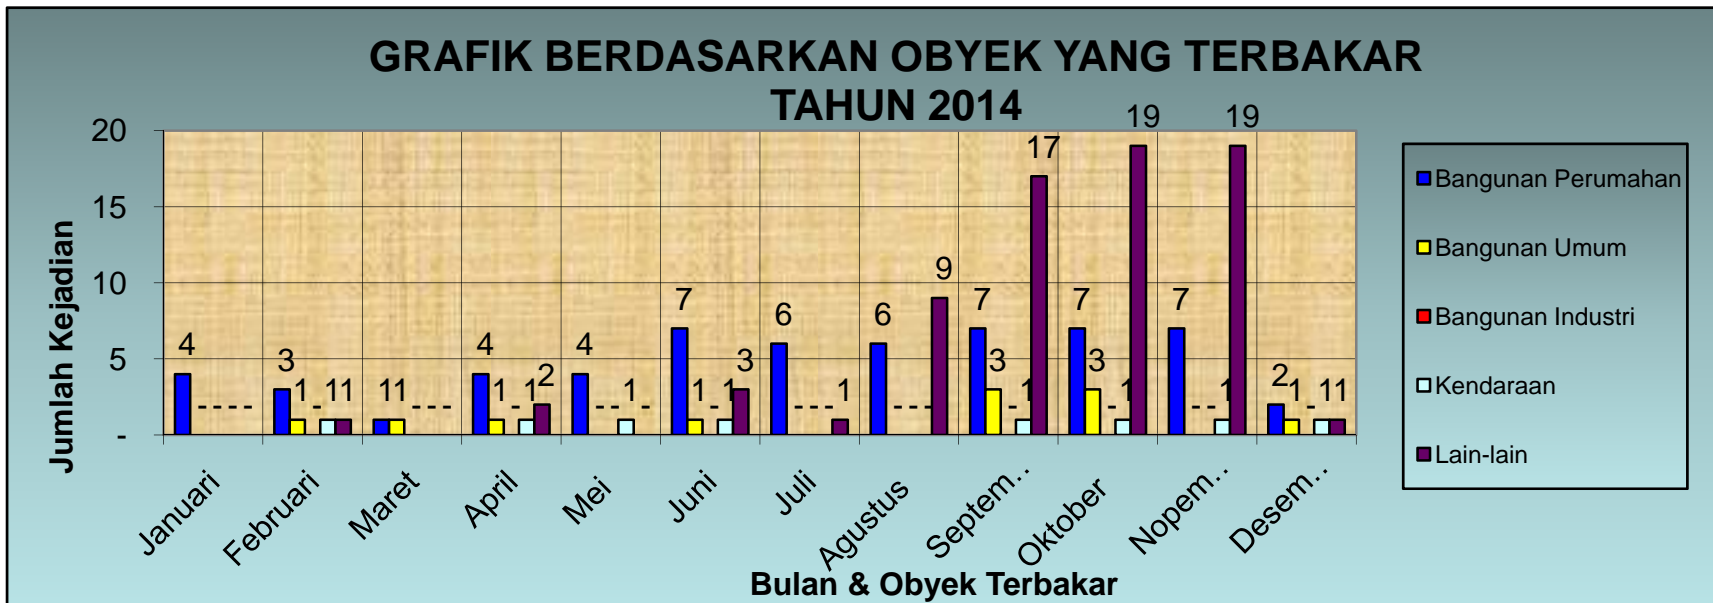

KAJIAN RESIKO BENCANA DENPASAR TAHUN 2014

GRAFIK PERTUMBUHAN BENCANA KEBAKARAN TAHUN 2013 DAN TAHUN 2014

Presentase Obyek Yang Terbakar Tahun 2013

Presentase Obyek Yang Terbakar Tahun 2014

Data Kejadian Berdasarkan Penyebab Kebakaran Tahun 2013

Data Kejadian Berdasarkan Penyebab Kebakaran Tahun 2014

Grafik Berdasarkan Obyek Yang Terbakar 2013

GRAFIK BERDASARKAN OBYEK YANG TERBAKAR TAHUN 2014

Laporan Kejadian Tiap-Tiap Wilayah Kota Denpasar 2013