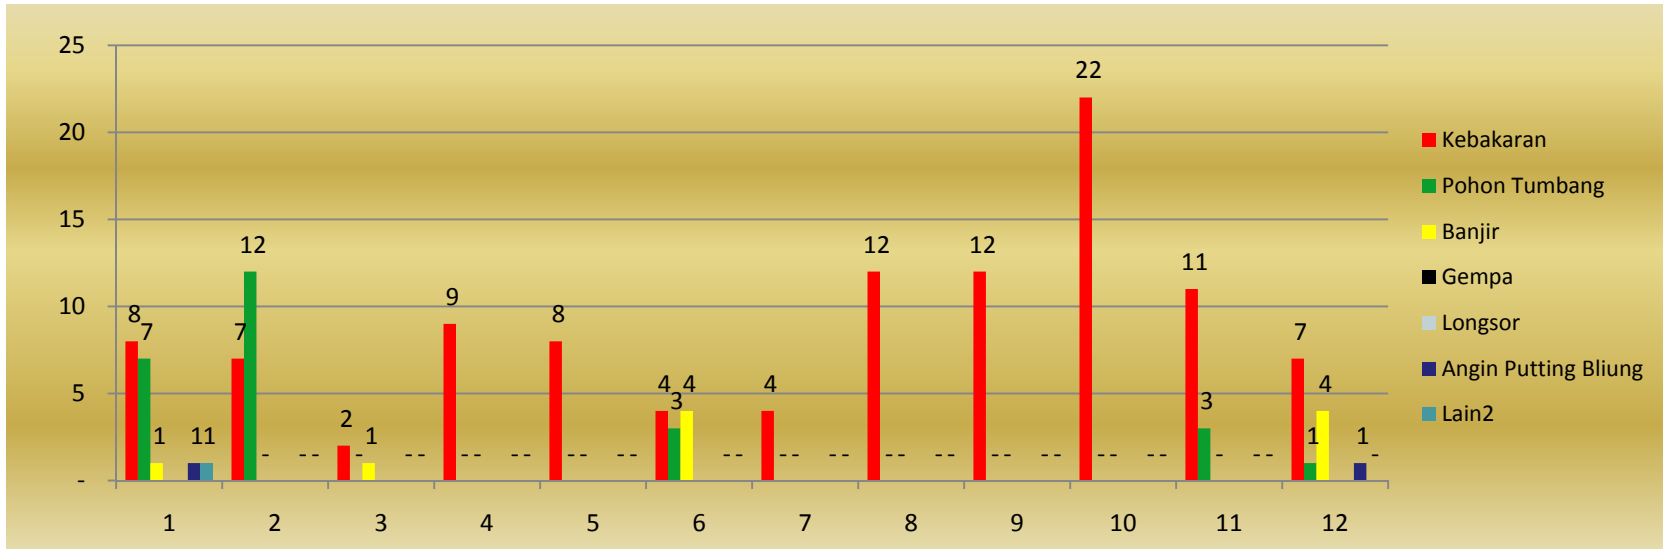

Data Kejadian Berdasarkan Penyebab Kebakaran Tahun 2014

Grafik Berdasarkan Obyek Yang Terbakar 2013

GRAFIK BERDASARKAN OBYEK YANG TERBAKAR TAHUN 2014

Laporan Kejadian Tiap-Tiap Wilayah Kota Denpasar 2013

Laporan Kejadian Tiap-Tiap Wilayah Kota Denpasar 2014

JUMLAH KERUGIAN BENCANA TAHUN 2013

JUMLAH
KERUGIAN

Jumlah Kejadian Bencana Tahun 2013

LAPORAN KEJADIAN BENCANA TAHUN 2014