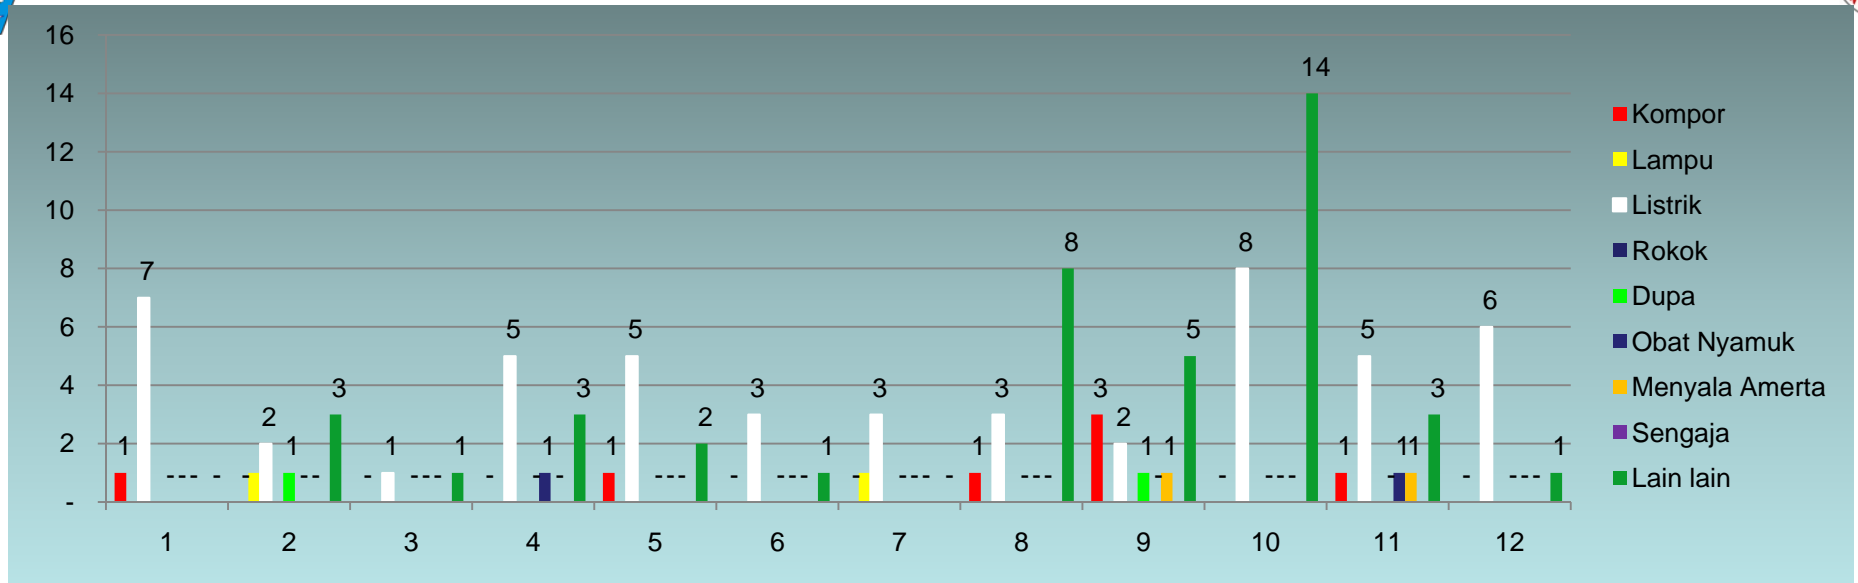

DATA
KEJADIAN BENCANA DI KOTA DENPASAR
TAHUN 2013 S/D 2014

BADAN PENANGGULANGAN BENCANA DAERAH
KOTA DENPASAR

Pertase berdasarkan penyebab kebakaran 2013

Pertase berdasarkan penyebab kebakaran 2014

KAJIAN RESIKO BENCANA DENPASAR TAHUN 2013

KAJIAN RESIKO BENCANA DENPASAR TAHUN 2014

GRAFIK PERTUMBUHAN BENCANA KEBAKARAN TAHUN 2013 DAN TAHUN 2014

Presentase Obyek Yang Terbakar Tahun 2013

Presentase Obyek Yang Terbakar Tahun 2014

Data Kejadian Berdasarkan Penyebab Kebakaran Tahun 2013

Data Kejadian Berdasarkan Penyebab Kebakaran Tahun 2014

Grafik Berdasarkan Obyek Yang Terbakar 2013

GRAFIK BERDASARKAN OBYEK YANG TERBAKAR TAHUN 2014

Laporan Kejadian Tiap-Tiap Wilayah Kota Denpasar 2013